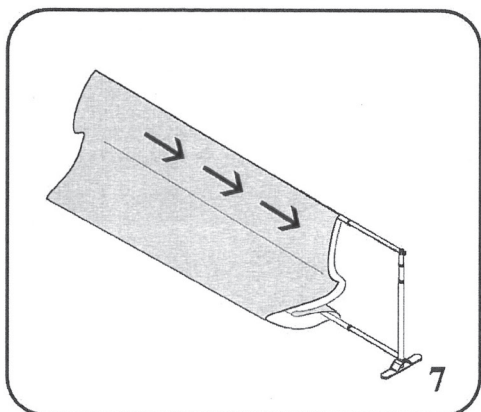

# NÁVOD NA SESTAVENÍ STOJANU TELESCOPE

Komponenty – obsah balení

Základní balení:

V nesnázích kontaktujte naši zákaznickou podporu  
840 800 600, [obchod@topadvert.cz](mailto:obchod@topadvert.cz), [www.topadvert.cz](http://www.topadvert.cz)