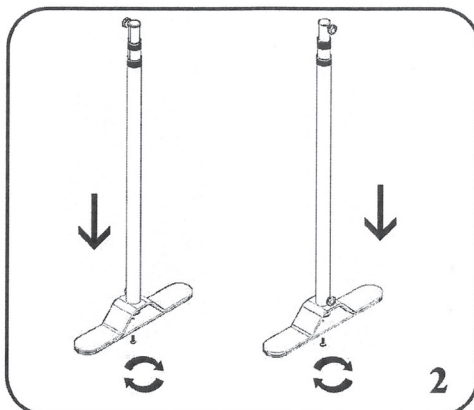

# NÁVOD NA SESTAVENÍ STOJANU TELESCOPE

Komponenty – obsah balení

Základní balení:

V nesnázích kontaktujte naši zákaznickou podporu  
840 800 600, [obchod@topadvert.cz](mailto:obchod@topadvert.cz), [www.topadvert.cz](http://www.topadvert.cz)