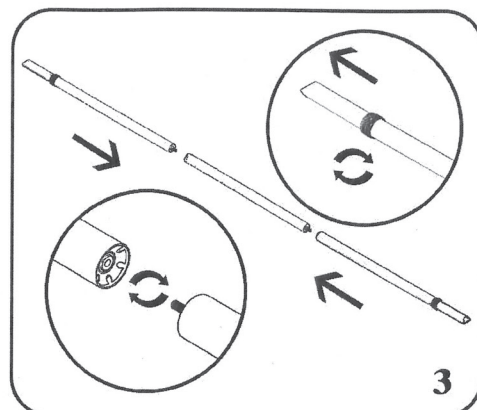

# NÁVOD NA SESTAVENÍ STOJANU TELESCOPE

Komponenty – obsah balení

Základní balení:

V nesnázích kontaktujte naši zákaznickou podporu  
840 800 600, [obchod@topadvert.cz](mailto:obchod@topadvert.cz), [www.topadvert.cz](http://www.topadvert.cz)