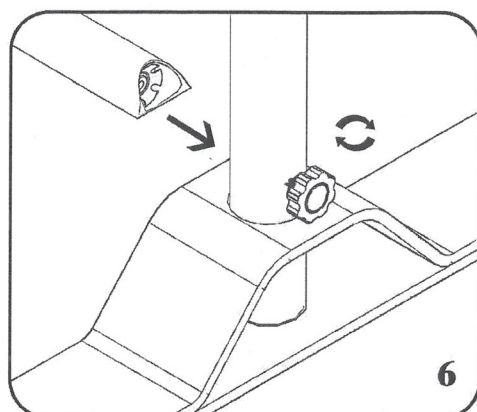

# NÁVOD NA SESTAVENÍ STOJANU TELESCOPE

Komponenty – obsah balení

Základní balení:

V nesnázích kontaktujte naši zákaznickou podporu  
840 800 600, [obchod@topadvert.cz](mailto:obchod@topadvert.cz), [www.topadvert.cz](http://www.topadvert.cz)