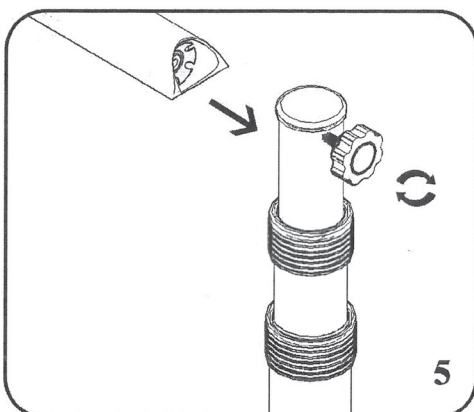

# NÁVOD NA SESTAVENÍ STOJANU TELESCOPE

Komponenty – obsah balení

Základní balení:

V nesnázích kontaktujte naši zákaznickou podporu  
840 800 600, [obchod@topadvert.cz](mailto:obchod@topadvert.cz), [www.topadvert.cz](http://www.topadvert.cz)