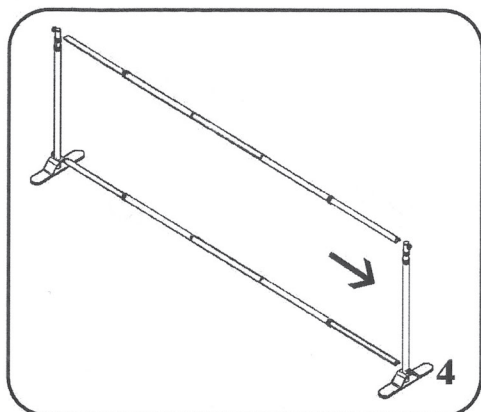

# NÁVOD NA SESTAVENÍ STOJANU TELESCOPE

Komponenty – obsah balení

Základní balení:

V nesnázích kontaktujte naši zákaznickou podporu  
840 800 600, [obchod@topadvert.cz](mailto:obchod@topadvert.cz), [www.topadvert.cz](http://www.topadvert.cz)