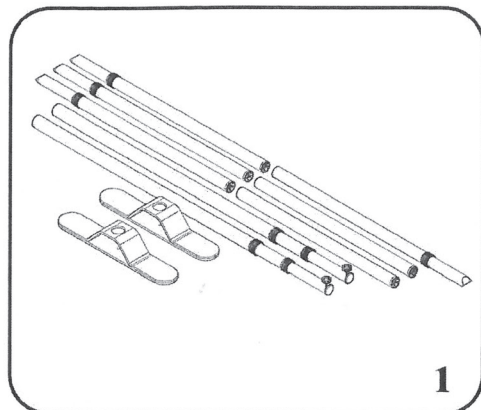

# NÁVOD NA SESTAVENÍ STOJANU TELESCOPE

Komponenty – obsah balení

Základní balení:

V nesnázích kontaktujte naši zákaznickou podporu  
840 800 600, [obchod@topadvert.cz](mailto:obchod@topadvert.cz), [www.topadvert.cz](http://www.topadvert.cz)