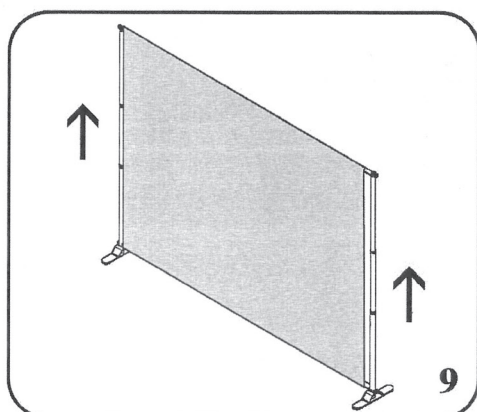

# NÁVOD NA SESTAVENÍ STOJANU TELESCOPE

Komponenty – obsah balení

Základní balení:

V nesnázích kontaktujte naši zákaznickou podporu  
840 800 600, [obchod@topadvert.cz](mailto:obchod@topadvert.cz), [www.topadvert.cz](http://www.topadvert.cz)