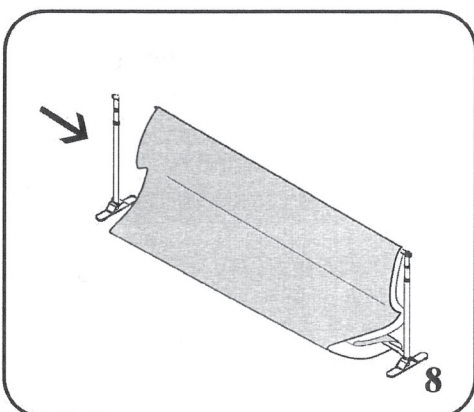

# NÁVOD NA SESTAVENÍ STOJANU TELESCOPE

Komponenty – obsah balení

Základní balení:

V nesnázích kontaktujte naši zákaznickou podporu  
840 800 600, [obchod@topadvert.cz](mailto:obchod@topadvert.cz), [www.topadvert.cz](http://www.topadvert.cz)